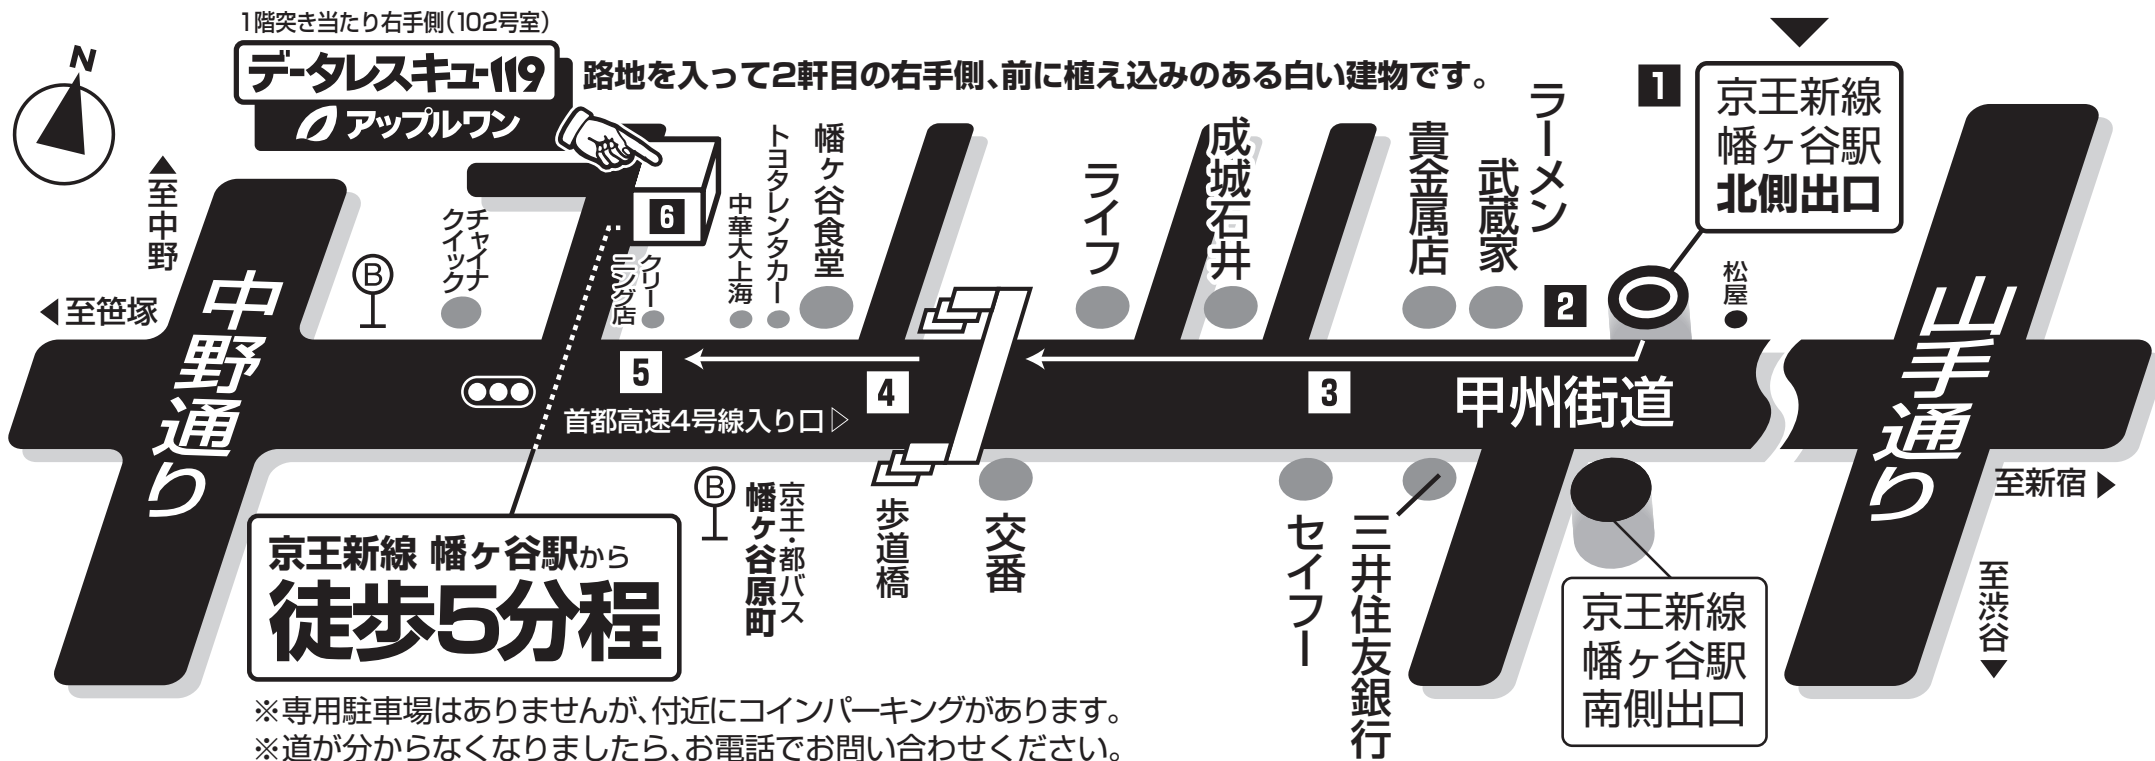

データ復旧/デジカメ・ビデオ復活/PCアップグレード/思い出変換サービス

データレスキュー119 詳細は弊社HPでご案内中 <http://www.apple1-jp.com/>

※詳細は別紙(本PDFの2ページ目)をご覧ください。

- ◇ 新宿駅から▶京王新線(初台方面行き)乗車・2駅目
- ◇ 笹塚駅から▶京王新線(幡ヶ谷方面行き)乗車・1駅目
- ※京王線に乗車の場合は、笹塚駅より京王新線にお乗り換えください。

QRコード読み取りに対応した携帯電話をお持ちの場合は、上記バーコードより携帯電話対応サイトの案内が利用できます。

▶<http://www.apple1-jp.com/k/>

- 1 京王新線 幡ヶ谷駅の改札を出て、**向かって右側の階段**を上って下さい(幡ヶ谷ゴールデンセンター側とは**反対**の階段です)。
- 2 階段を上りきり、外に出ると甲州街道の交差点の前です。ラーメン屋さん・貴金属店が見える**右手の方**へ向かって下さい。
- 3 **そのまま直進**します。セブンイレブン・成城石井・ライフの前を通過します。前方に歩道橋が見えます。
- 4 歩道橋の脇を抜け、トヨタレンタカーの前を過ぎると、中華料理店「大上海」の先に、クリーニング店があります。
- 5 クリーニング店の脇の道(自販機が目印)に入り、**行く手右がわ**にある、2つめの背の低い建物が、「シャトレ幡ヶ谷(第3)」です。
- 6 マンションの玄関に入り、突き当たりの**右がわ(102号)**です。呼び鈴を押して下さい。

# 鉄道・バス路線図

※駅・バス停からのご案内については、別紙をご覧ください。

- JR新宿駅からのお乗り換え(都営新宿線・京王新線のりば)が便利です。
- 京王線直通都営新宿線をご利用の場合は、「笹塚・調布」方面の列車をご利用ください。
- JR中野駅・JR渋谷駅・JR阿佐谷駅からは路線バスもご利用いただけます。  
「幡ヶ谷原町」バス停で下車してください。