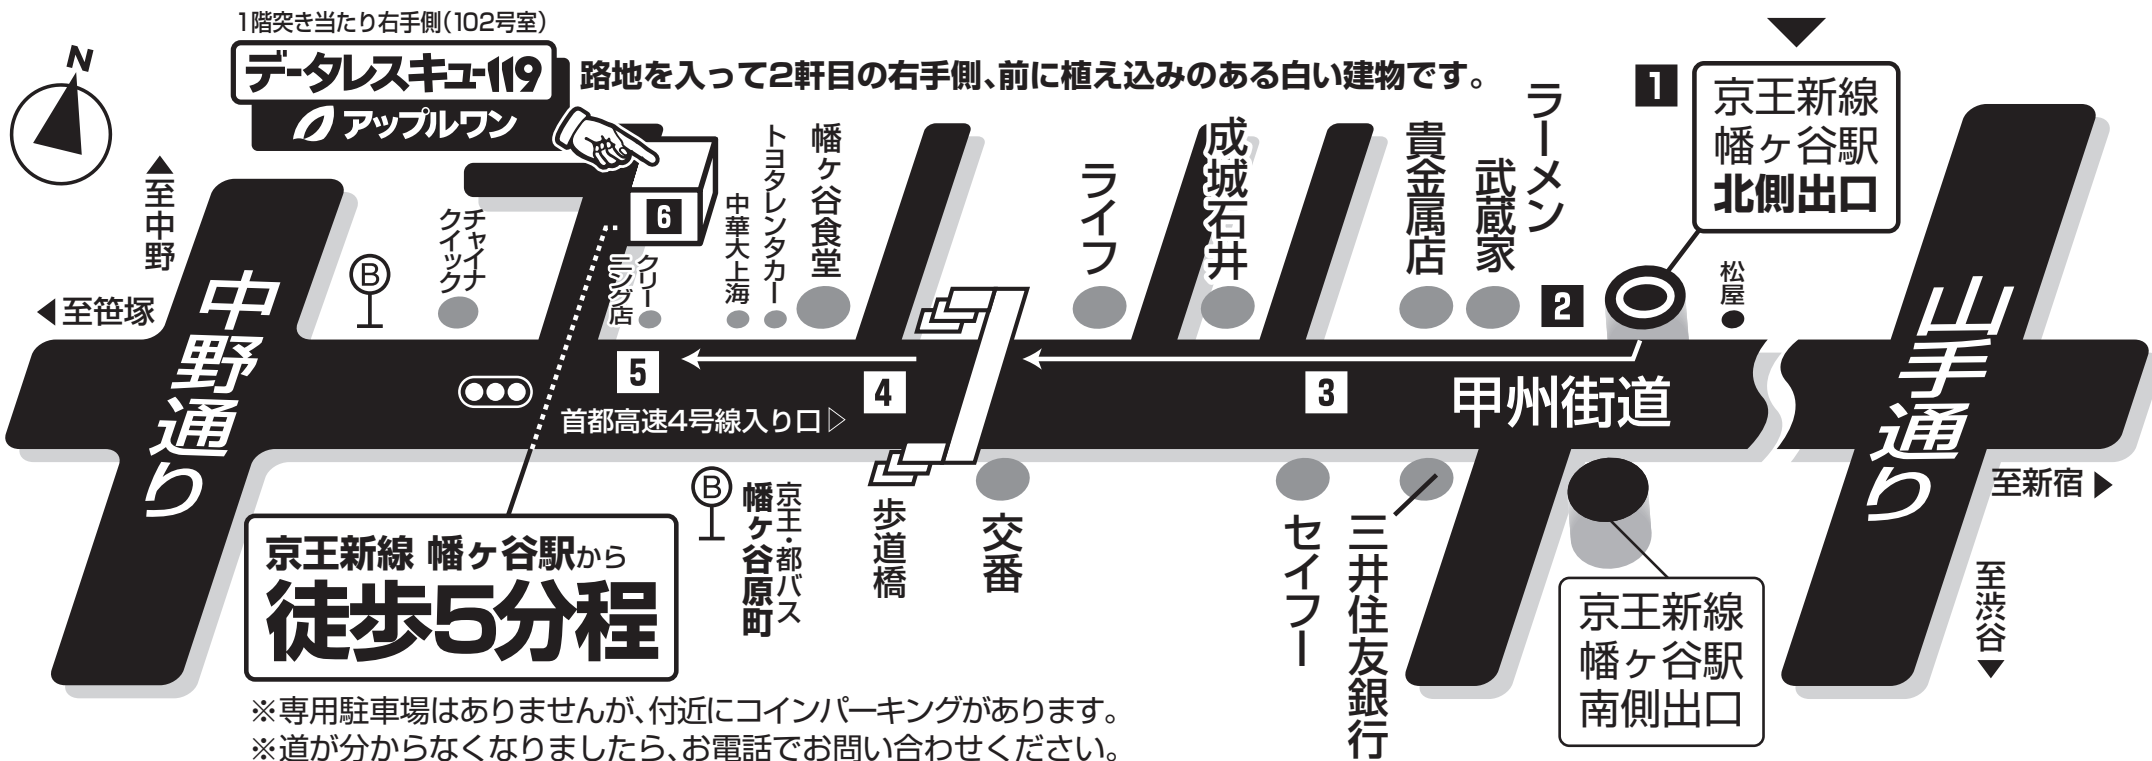

データ復旧/デジカメ・ビデオ復活/PCアップグレード/思い出変換サービス

データレスキュー119 詳細は弊社HPでご案内中 <http://www.apple1-jp.com/>

※詳細は別紙(本PDFの2ページ目)をご覧ください。

- ◇ 新宿駅から▶京王新線(初台方面行き)乗車・2駅目
- ◇ 笹塚駅から▶京王新線(幡ヶ谷方面行き)乗車・1駅目
- ※京王線に乗車の場合は、笹塚駅より京王新線にお乗り換えください。

QRコード読み取りに対応した携帯電話をお持ちの場合は、上記バーコードより携帯電話対応サイトの案内が利用できます。

▶<http://www.apple1-jp.com/k/>

- 1 京王新線 幡ヶ谷駅の改札を出て、向かって右側の階段を上って下さい(幡ヶ谷ゴールデンセンター側とは反対の階段です)。
- 2 階段を上りきり、外に出ると甲州街道の交差点の前です。ラーメン屋さん・貴金属店が見える右手の方へ向かって下さい。
- 3 そのまま直進します。セブンイレブン・成城石井・ライフの前を通過します。前方に歩道橋が見えます。
- 4 歩道橋の脇を抜け、トヨタレンタカーの前を過ぎると、中華料理店「大上海」の先に、クリーニング店があります。
- 5 クリーニング店の脇の道(自販機が目印)に入り、行く手右がわにある、2つめの背の低い建物が、「シャトレ幡ヶ谷(第3)」です。
- 6 マンションの玄関に入り、突き当たりの右がわ(102号)です。呼び鈴を押して下さい。

株式会社アップルワン ● 営業時間/9:30~18:15(土曜は10:00~17:00) ● 定休日/第2・第5土曜/日祝祭日
〒151-0072 東京都渋谷区幡ヶ谷2-20-14 シャトレ幡ヶ谷第3-102号 ☎03-3320-8677 FAX 03-3320-8685

鉄道・バス路線図

※駅・バス停からのご案内については、別紙をご覧ください。

- JR新宿駅からのお乗り換え(都営新宿線・京王新線のりば)が便利です。
- 京王線直通都営新宿線をご利用の場合は、「笹塚・調布」方面の列車をご利用ください。
- JR中野駅・JR渋谷駅・JR阿佐谷駅からは路線バスもご利用いただけます。
「幡ヶ谷原町」バス停で下車してください。